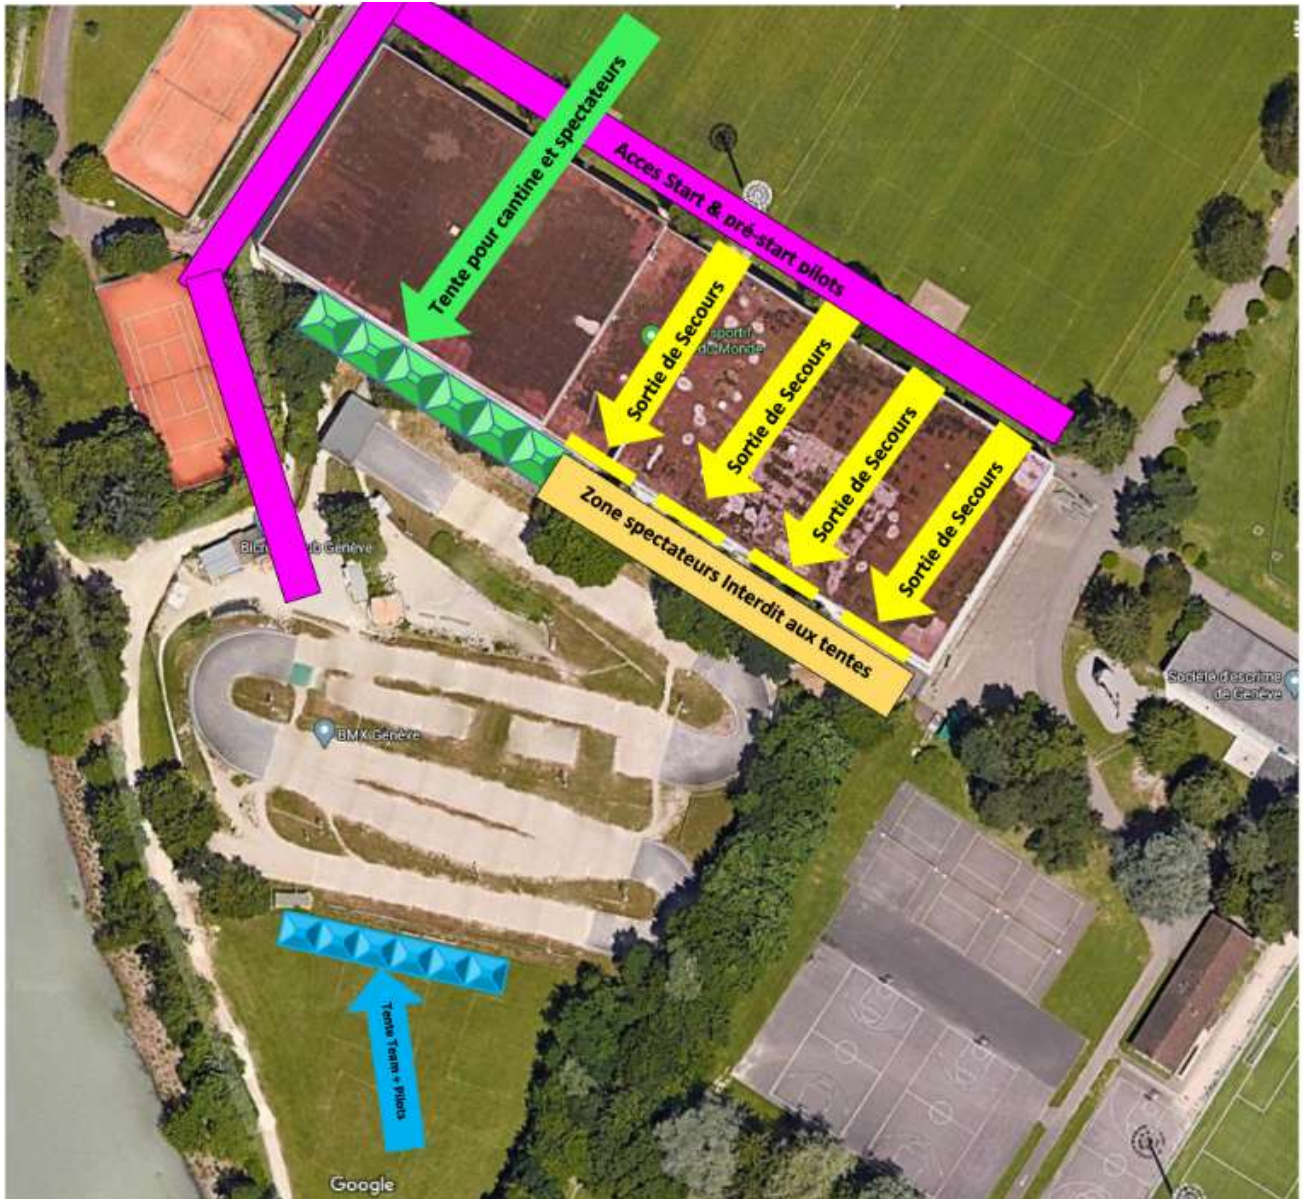


BMX CLUB GENEVE

Concept sanitaire course BMX "open night" et Coupe des lacs. 13 & 14 novembre 2021

Conformément aux directives fédérales et en accord avec le service du médecin cantonal, le déroulement des 2 courses de BMX organisées sur la piste du bout-du-Monde **ne seront pas soumises à l'obligation du pass sanitaire.**

Mais certaines recommandations sanitaires comme les mesures barrières devront être respectées sur le site de la manifestation.

Toute personne symptomatique ne doit pas participer, doit se faire tester sans délai et se conformer aux consignes d'isolement de l'OFSP.
La possibilité de pratiquer une hygiène obligatoire des mains à l'arrivée pour toute personne est donnée par l'organisateur qui met à disposition, soit un point d'eau (+ savon + essuie mains à usage unique) soit à défaut de la solution hydro alcoolique en quantité suffisante.

Le masque sera obligatoire dans les zones de distribution de boissons et de nourriture en respectant les distances sociales.

La manifestation comprendra une zone réservée pour le parc pilote qui se situera au sud de la piste et d'une zone réservée aux spectateurs le long du gymnase comme indiqué sur le plan.

les spectateurs pourront s'asseoir sur leur propre chaise ou sous la cantine mise à leur disposition.

Sous les tentes le port du masque ne sera pas obligatoire, mais fortement recommandé.

Le 30 octobre 2021